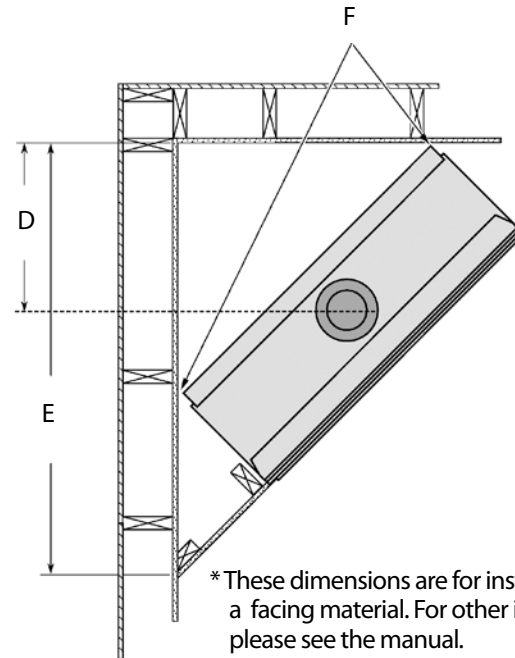

### 3615 HO

- A - 54", 1372 mm
- B - 54", 1372 mm
- C - 40-3/4", 781 mm
- D - 19-1/2", 495 mm
- E - 52 1/8", 1324 mm
- F - 5/8", 16 mm

### 4415 HO

- A - 60", 1524 mm
- B - 60", 1524 mm
- C - 48-3/4", 1238 mm
- D - 22-1/2", 572 mm
- E - 58-1/4", 1480 mm
- F - 5/8", 16 mm

### 6015 HO

- A&B NG - 66", 1676 mm
- LP - 72", 1829 mm
- C - 64-3/4", 1645 mm
- D - 29", 737 mm
- E - 69", 1753 mm
- F - 5/8", 16 mm

\*These dimensions are for installations using a facing material. For other installations, please see the manual.