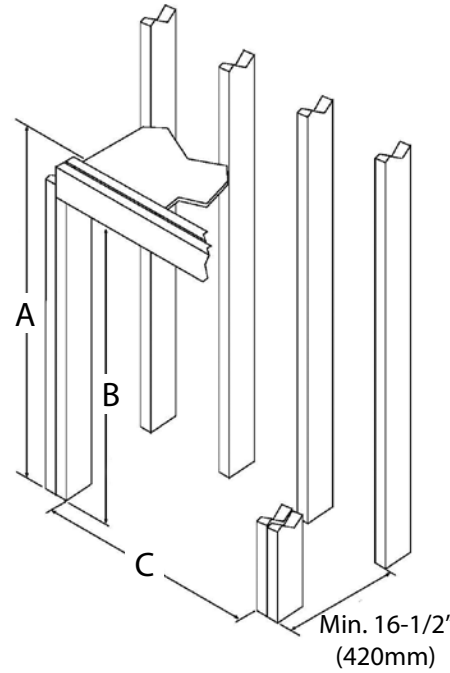

### 3615 HO

- A - 54", 1372 mm
- B - 54", 1372 mm
- C - 40-3/4", 781 mm
- D - 19-1/2", 495 mm
- E - 52 1/8", 1324 mm
- F - 5/8", 16 mm

### 6015 HO

- A&B NG - 66", 1676 mm
- LP - 72", 1829 mm
- C - 64-3/4", 1645 mm
- D - 29", 737 mm
- E - 69", 1753 mm
- F - 5/8", 16 mm

\*These dimensions are for installations using a facing material. For other installations, please see the manual.